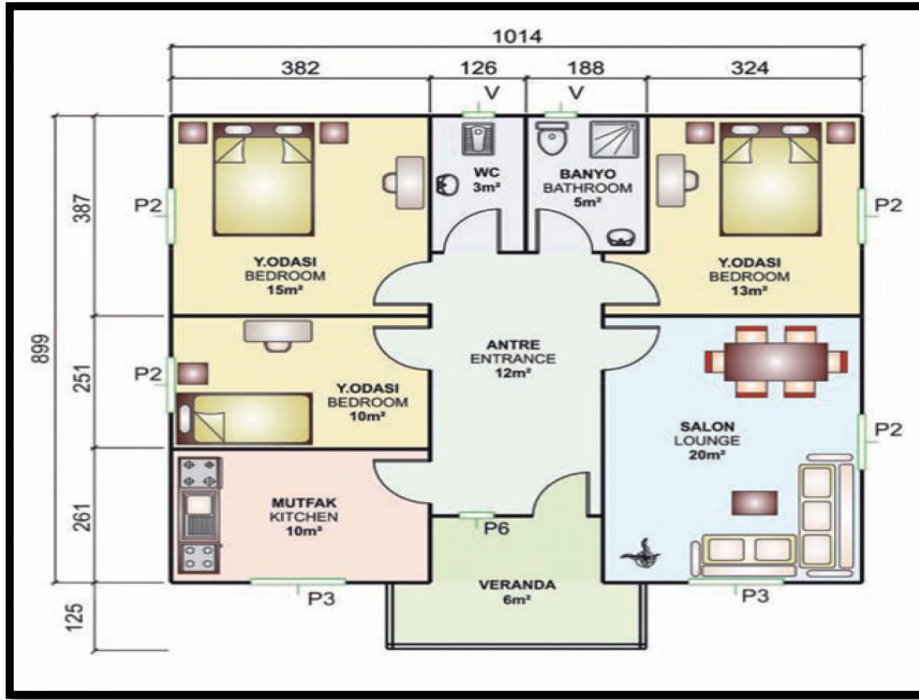

PREFABRİK - TEK KATLI EV - 82m²

umk prefabrik

UYARI! RESİMLER TEMSİLDİR VE MÜŞTERİ TARAFINDAN MALZEME CİNSİ SEÇİMİ YAPILDIKTAN SONRA SÖZLEŞMEYE UYGUN İNŞA EDİLMEKTEDİR.

PREFABRİK - TEK KATLI EV - 95m²

umk prefabrik