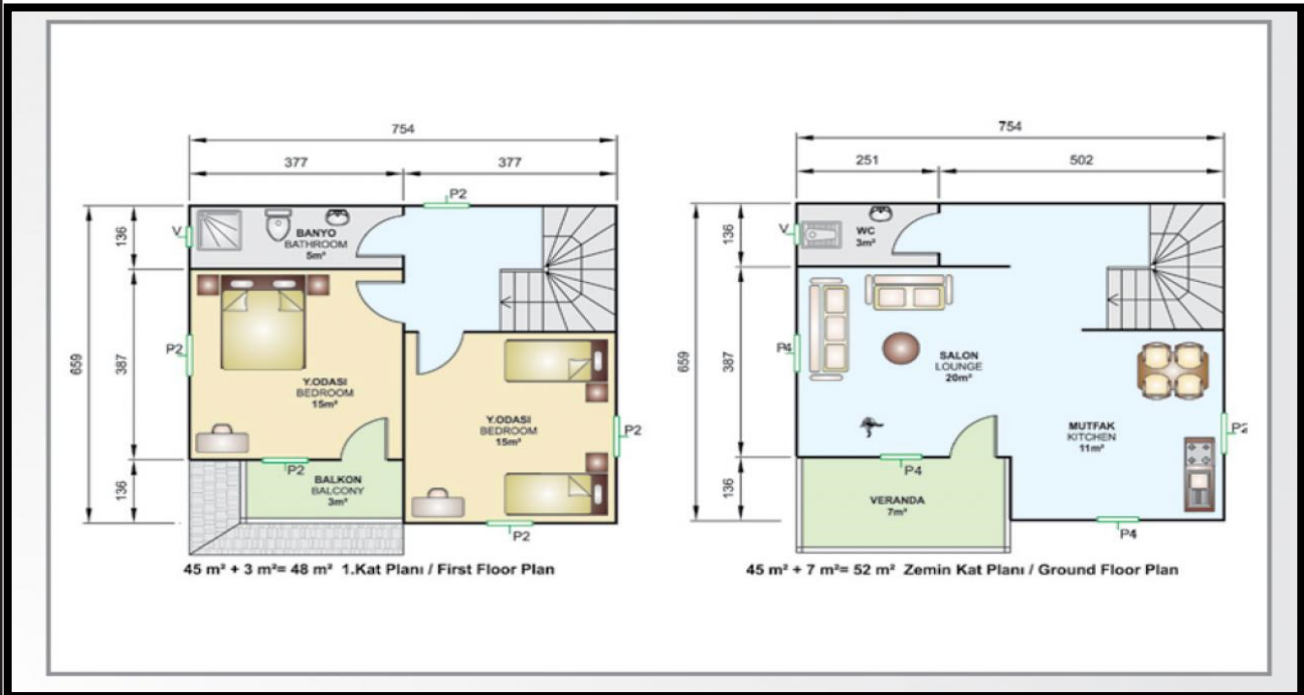

UYARI! RESİMLER TEMSİLDİR VE MÜŞTERİ TARAFINDAN MALZEME CİNSİ SEÇİMİ YAPILDIKTAN SONRA SÖZLEŞMEYE UYGUN İNŞA EDİLMEKTEDİR.