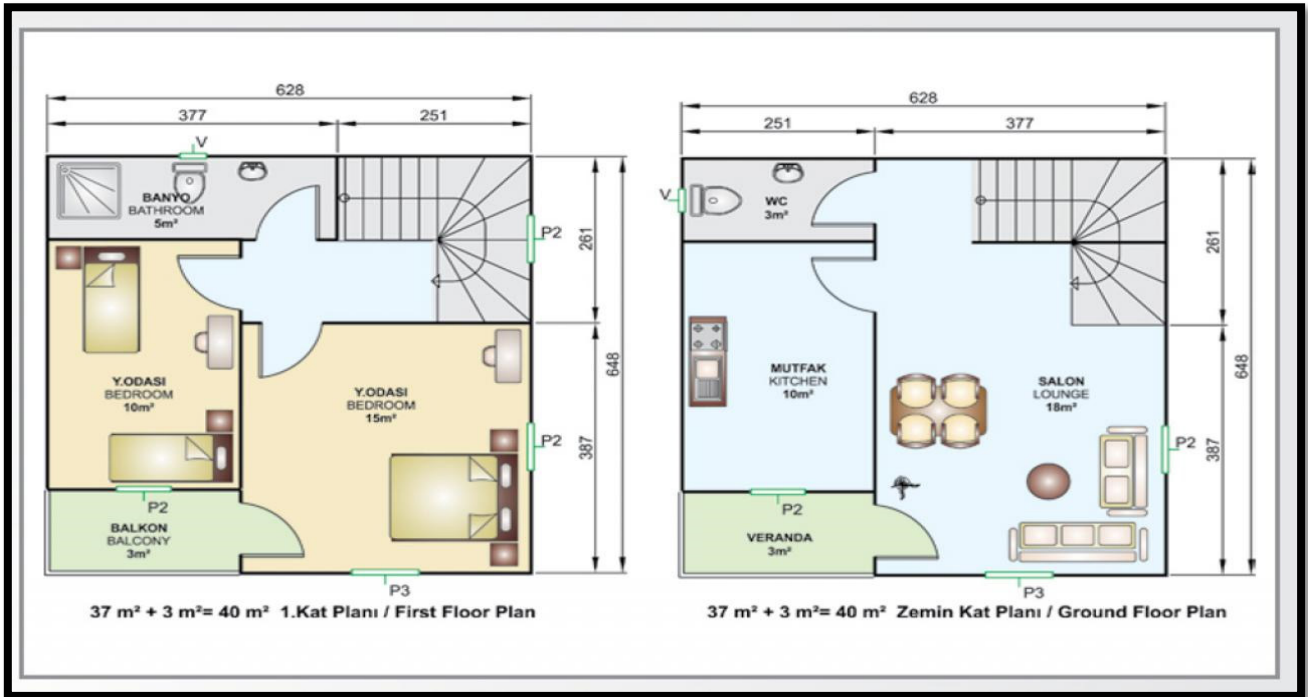

UYARI! RESİMLER TEMSİLDİR VE MÜŞTERİ TARAFINDAN MALZEME CİNSİ SEÇİMİ YAPILDIKTAN SONRA SÖZLEŞMEYE UYGUN İNŞA EDİLMEKTEDİR.