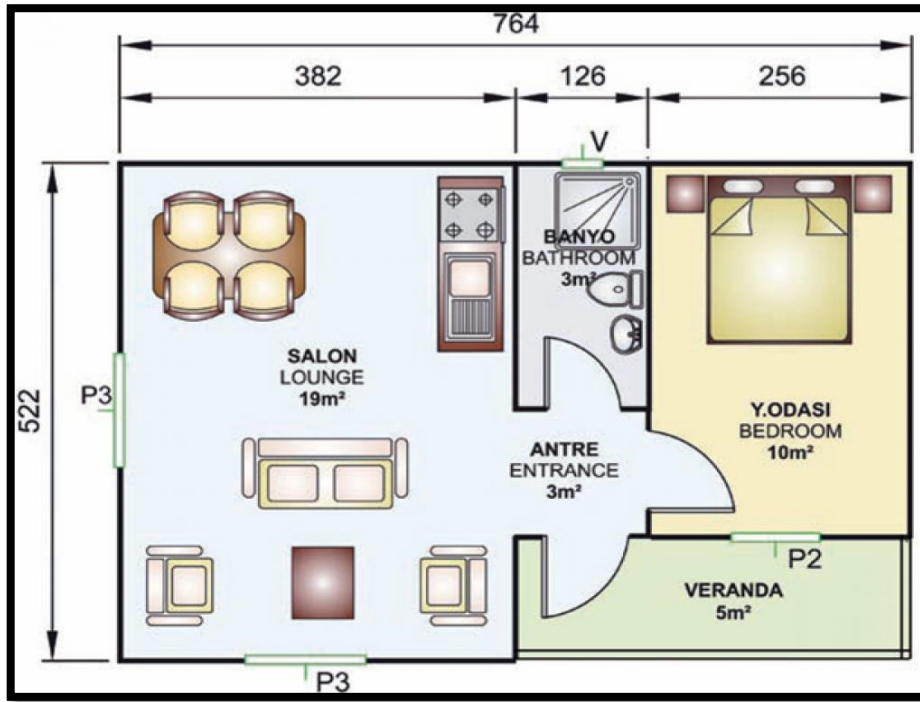

UYARI!! RESİMLER TEMSİLİDİR VE MÜŞTERİ TARAFINDAN MALZEME CİNSİ SEÇİMİ YAPILDIKTAN SONRA SÖZLEŞMEYE UYGUN İNŞA EDİLMEKTEDİR.