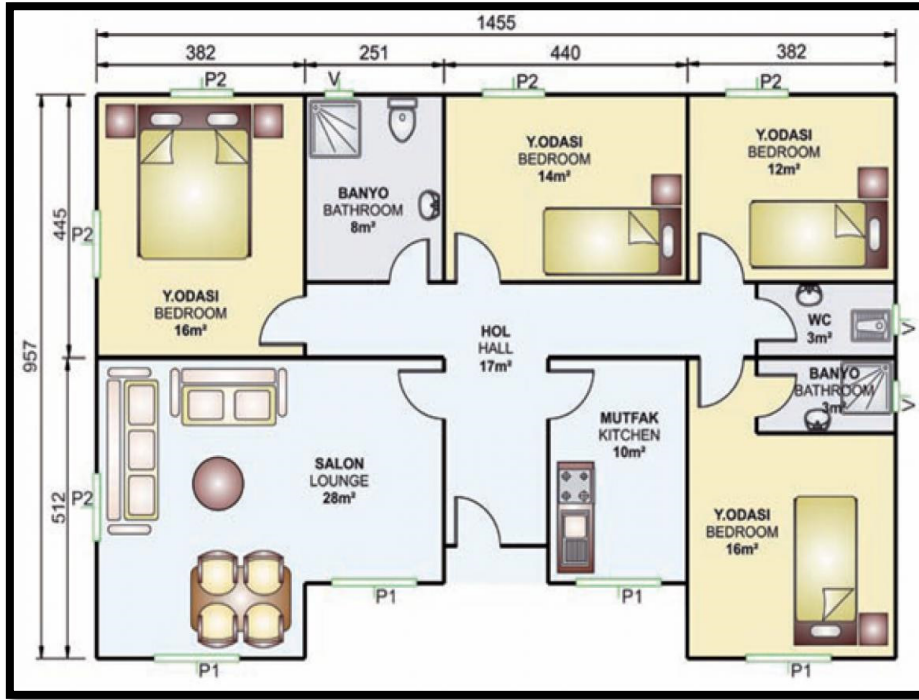

PREFABRİK - TEK KATLI EV - 117m²

umk prefabrik

UYARI! RESİMLER TEMSİLDİR VE MÜŞTERİ TARAFINDAN MALZEME CİNSİ SEÇİMİ YAPILDIKTAN SONRA SÖZLEŞMEYE UYGUN İNŞA EDİLMEKTEDİR.

PREFABRİK - TEK KATLI EV -129m2

umk prefabrik